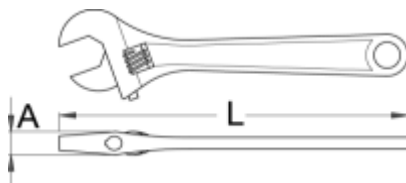

Ключ раздвижен - 250/1

материал: хром-ванадиум

хромиран в съответствие със стандарт EN 12540

полирана глава

със скала

ковани, изцяло закалени

изработен в съответствие със стандарт ISO 6787

Общоприет: **ISO 6787**

■ ■ ■ ■	L	A	⊗	⊕
611917 100	110	9,8	17	61
611918 150	155,5	11,7	23	133
601016 200	205	14,4	28	243
601017 250	254	16,9	32	439
601018 300	303,5	19,1	38	702
601019 380	375	23,8	50	1315
605113 450	458,5	26,3	60	1730
615148 600	608	29,7	70	3240